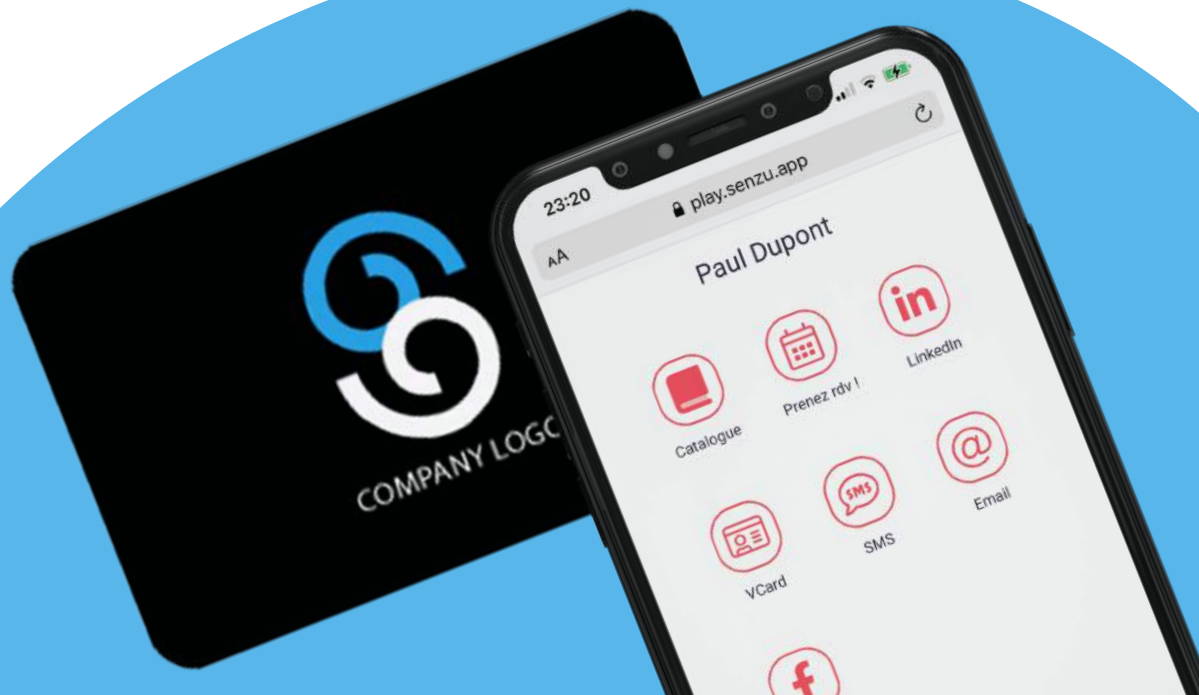

Qu'est-ce que le NFC ?

Le NFC, pour « Near Field Communication » (ou communication en champ proche), est une technologie appuyée sur un standard international permettant un transfert de données sans fil sur de courtes distances. Pour transférer des données via NFC, le smartphone ou la tablette est présenté à un TAG NFC préprogrammé qui active ensuite une application ou une fonction spécifique dans l'appareil, par exemple.

Couplée à l'interface Senzu, cette technologie vous permettra de partager vos informations, sans contact, à vos interlocuteurs. A tout moment, vous aurez la possibilité de modifier vos informations, sans frais.

Quelles fonctionnalités ?

Vous pourrez notamment :

- partager votre carte de visite,
- partager votre site web
- partager vos réseaux sociaux,
- partager vos documents de vente,
- partager des PDF,
- partager des vidéos,
- planifier des rendez-vous.